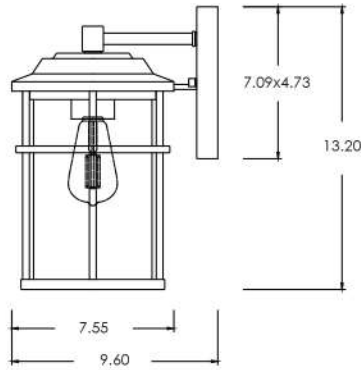

14631

6.58"D x 11.93"H x 7.95"E
1x60W.M

14641

7.55"D x 13.2"H x 9.6"E
1x60W.M

VO-14631LA-CG

8.53"D x 14.77"H x 10.58"E
1x60W.M

VO-14631LA-CG-CH

8.53"D x 14.97"H
1x60W.M