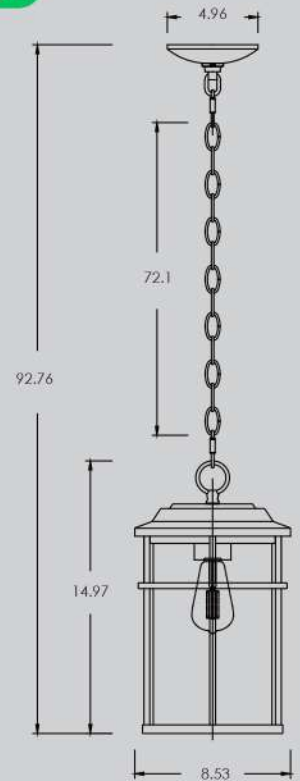

14631

6.58"D x 11.93"H x 7.95"E
1x60W.M

14641

7.55"D x 13.2"H x 9.6"E
1x60W.M

VO-14631LA-CG

8.53"D x 14.77"H x 10.58"E
1x60W.M

VO-14631LA-CG-CH

8.53"D x 14.97"H
1x60W.M