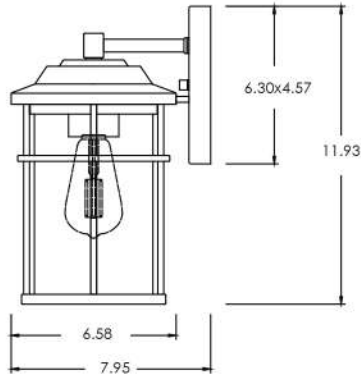

14631

6.58"D x 11.93"H x 7.95"E
1x60W.M

14641

7.55"D x 13.2"H x 9.6"E
1x60W.M

VO-14631LA-CG

8.53"D x 14.77"H x 10.58"E
1x60W.M

VO-14631LA-CG-CH

8.53"D x 14.97"H
1x60W.M