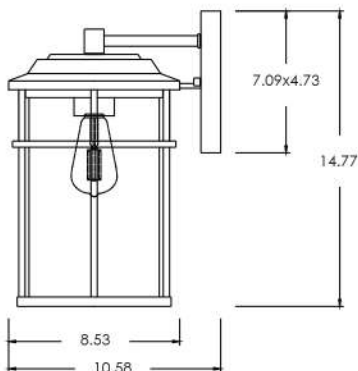

14631

6.58"D x 11.93"H x 7.95"E
1x60W.M

14641

7.55"D x 13.2"H x 9.6"E
1x60W.M

VO-14631LA-CG

8.53"D x 14.77"H x 10.58"E
1x60W.M

VO-14631LA-CG-CH

8.53"D x 14.97"H
1x60W.M